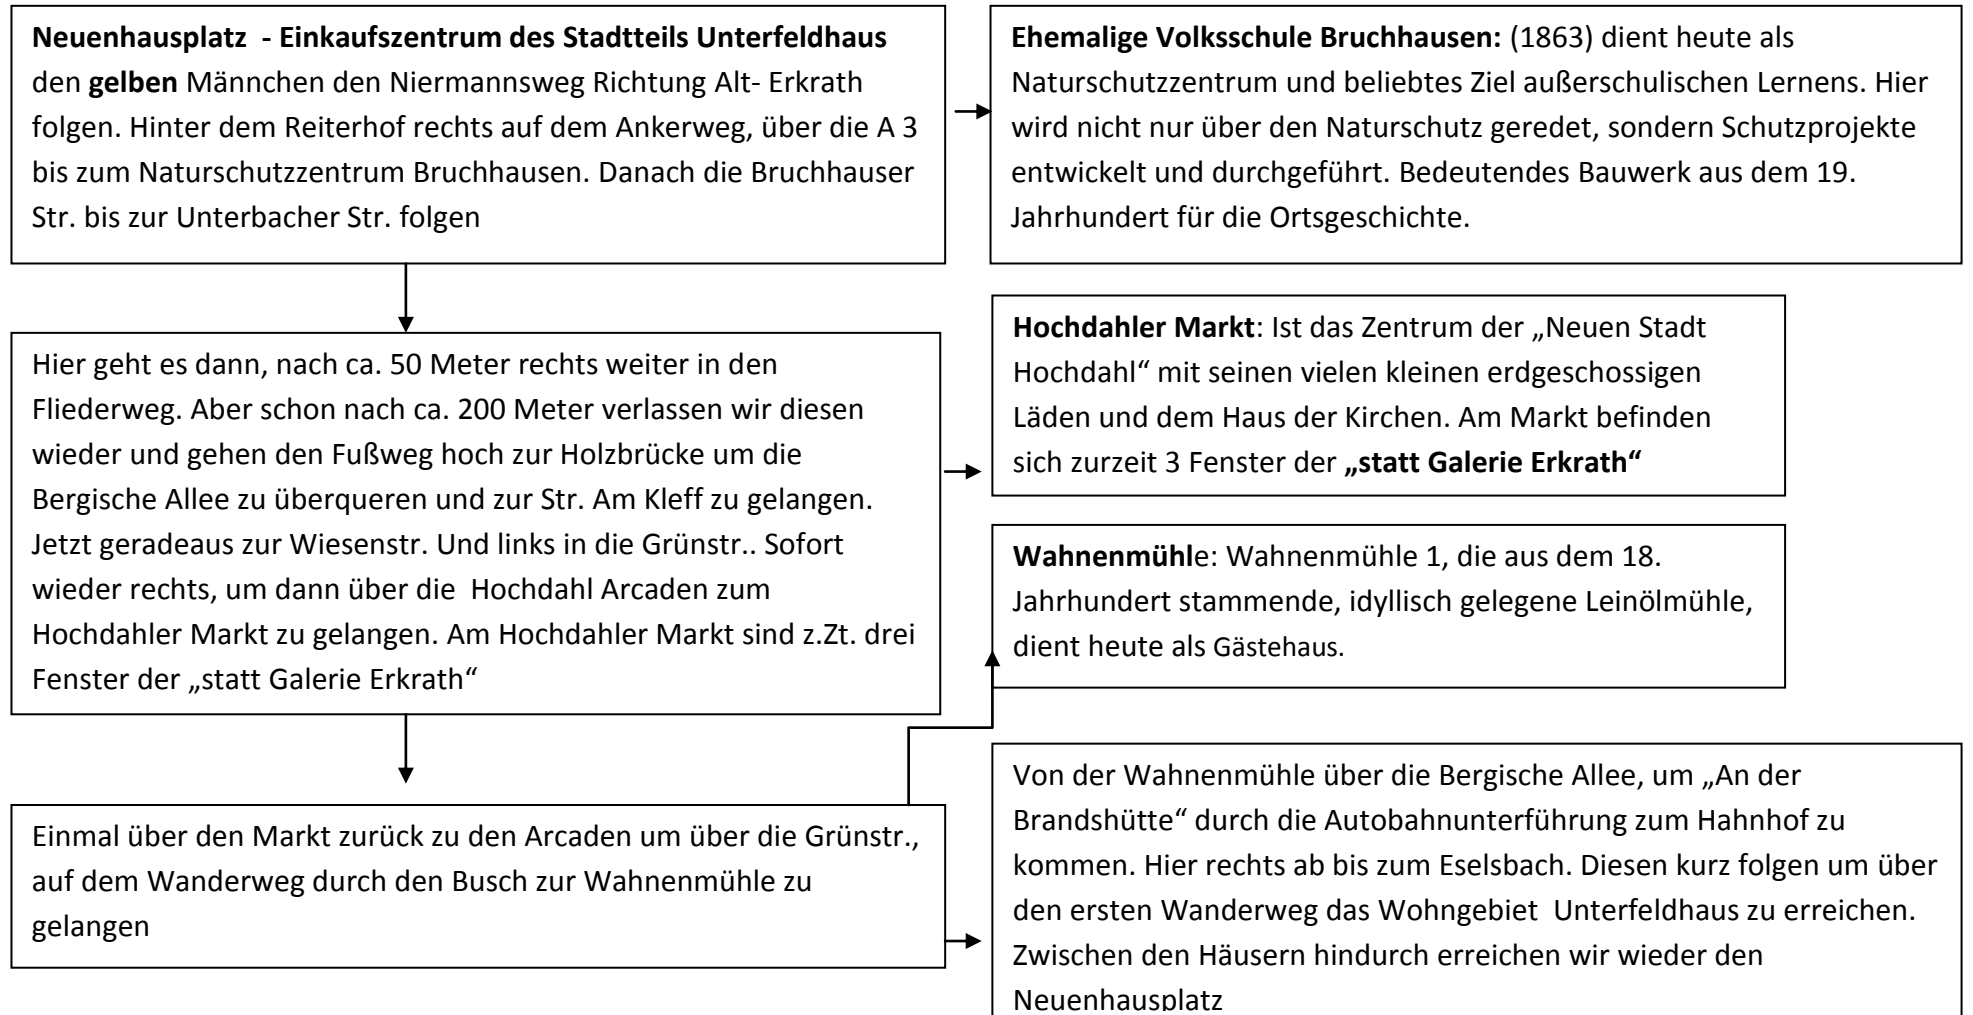

Kunstweg 2

Sehenswertes auf und am Kunstweg 2

Rundweg

Ateliergemeinschaft Art 3 + 1, Hauptstr. 28, 40699 Erkrath, Eva Pannée, Wolfgang Sendermann , Werner Rutz, www.wespee.de

Kontakt: Wolfgang Sendermann, kunstwegeerkrath@t-online.de

Karte Urheberrecht: Mit freundlicher Genehmigung Katasteramt, Kreis Mettmann: ID 506/10