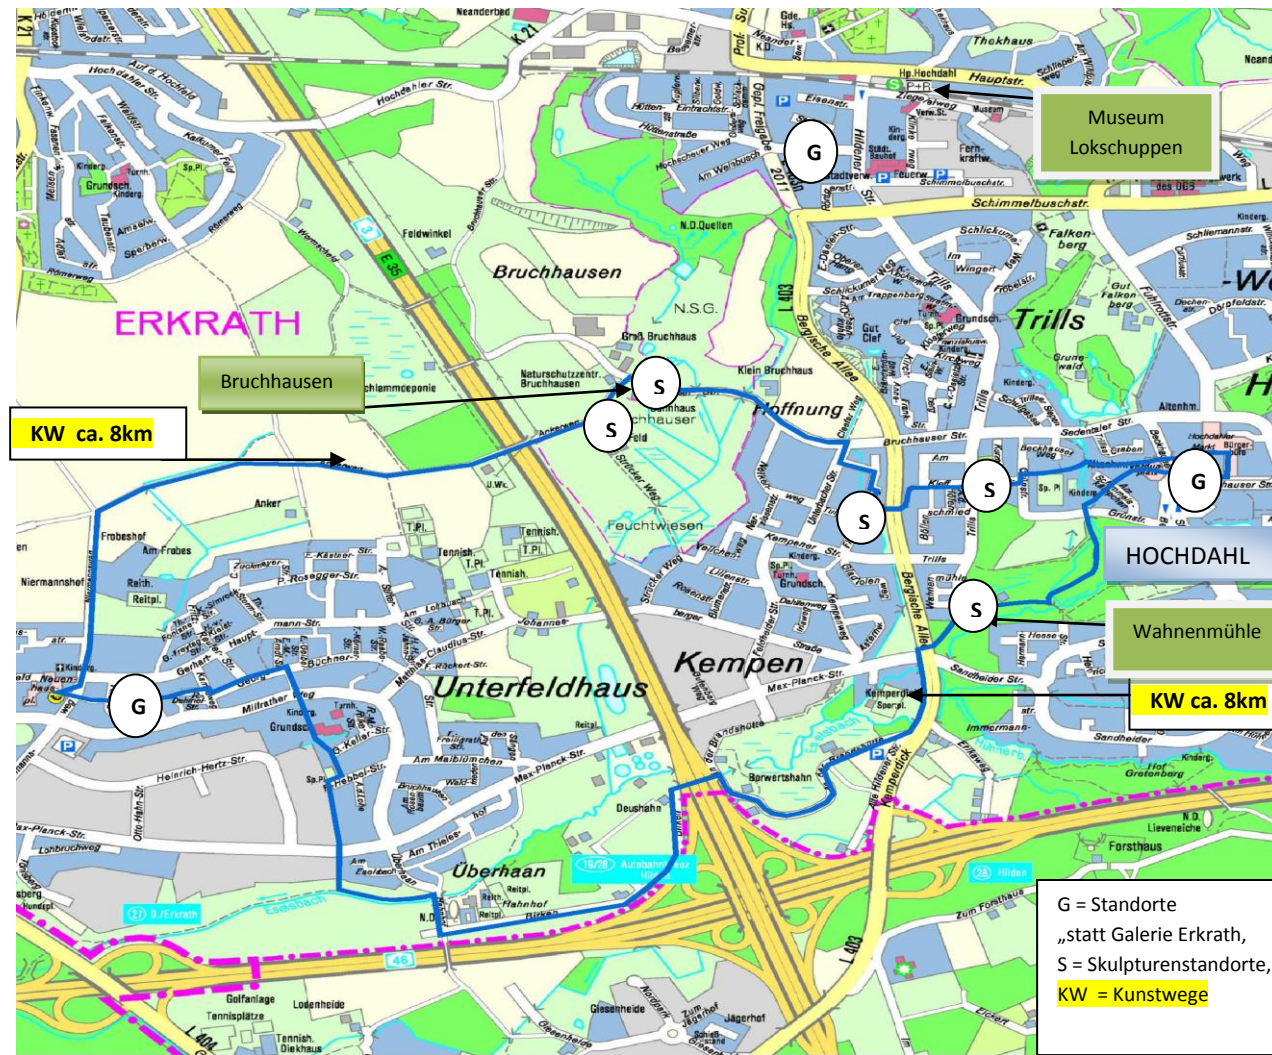

**Unterfeldhaus,**

Neuenhausplatz 70

**Achtung:** das

Laufmännchen auf dem

**2. Kunstweg ist GELB**

## Kunstwege – Wege die verbinden und „statt Galerie Erkrath“

## Kunstweg 2

Aktuelle Standorte der

„statt Galerie Erkrath“

Erkrath-Hochdahl

**Markt Apotheke,**

Hochdahl Markt 15,

**Buchhandlung Weber,**

Hochdahl Markt

**KleineReiswelt**

Hochdahl Markt 59

**Skulpturenstandorte:**

**Wahnemühle Gästehaus**

Wahnemühle 1

**Sponsoren: Gästehaus**

**Wahnemühle,**

**Eheleute Marie-Claude &**